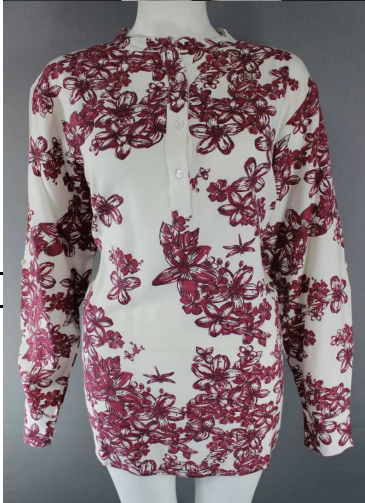

WHITE			3	3	2	9	55	45	46	8	4			TOTAL	175

T451